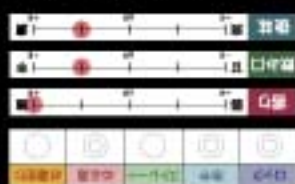

若潮酒造協業組合

- 商品名/本格焼酎 千亀女(芋)
- 原材料名/さつまいも・米麹
- アルコール分/25%
- 内容量/1,800ml・720ml

720ml

1800ml

- 商品名/本格焼酎 千亀女(芋)
- 原材料名/さつまいも・米麹
- アルコール分/25%
- 内容量/1,800ml・720ml

若潮酒造協業組合